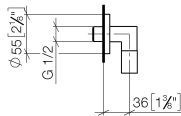

28 450 625

- sortie douche 3/8"
- rosace Ø 55 mm
- raccord 1/2"

Avec sécurité anti-retour.

S'adapte aux gammes suivantes : TARA,
META

	Chrome	28 450 625-00
	Platine brossé	28 450 625-06
	Platine	28 450 625-08
	Dark Chrome	28 450 625-19
	Or clair	28 450 625-26
	Or clair brossé	28 450 625-27
	Laiton brossé (Or 23cts)	28 450 625-28
	Noir mat	28 450 625-33
	Bronze brossé	28 450 625-42
	Champagne brossé (Or 22cts)	28 450 625-46
	Champagne (Or 22cts)	28 450 625-47
	Chrome brossé	28 450 625-93
	Dark Platinum brossé	28 450 625-99

Accessoires recommandés

- Coude mural à encastrer -** 35 085 970 90
- profondeur de montage max. 163 mm
 - profondeur de montage mini. 90 mm

28 450 625

mm [inches]

Diagramme de débit

Certificats

IAPMO_4976 (5). WRAS_1811023. Belgaqua_21-381- ACS_20 ACC LY 739.
27_7.

28 450 625

Liste des pièces de rechange

N°	Article Numéro	Désignation	Fréquence de montage	Délai de livraison
1	90 14 10 026 00 90	joint	1	2
2	09 27 22 503-00	rosace	1	10
3	09 16 01 014 90	anneau	1	2
4	90 23 01 141 00 90	anti-retour	2	2
5	09 11 03 036-00	raccord	1	10
6	90 21 02 069 00-00	hotte	1	10