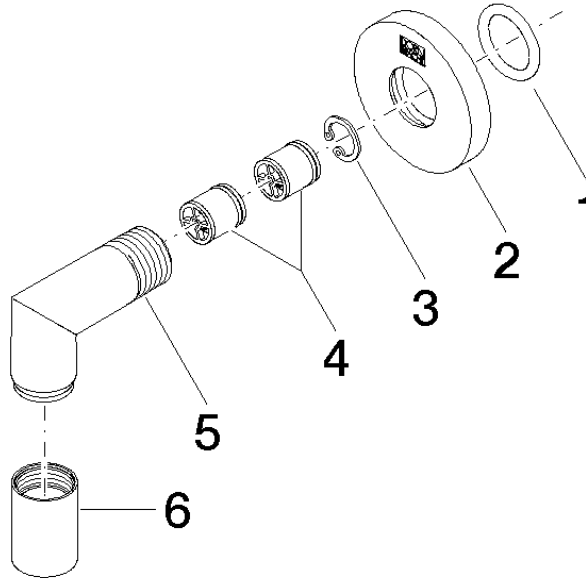

28 450 625

- sortie douche 3/8"
- rosace Ø 55 mm
- raccord 1/2"

Avec sécurité anti-retour.

S'adapte aux gammes suivantes : TARA,
META

	Chrome	28 450 625-00
	Platine brossé	28 450 625-06
	Platine	28 450 625-08
	Dark Chrome	28 450 625-19
	Or clair	28 450 625-26
	Or clair brossé	28 450 625-27
	Laiton brossé (Or 23cts)	28 450 625-28
	Noir mat	28 450 625-33
	Bronze brossé	28 450 625-42
	Champagne brossé (Or 22cts)	28 450 625-46
	Champagne (Or 22cts)	28 450 625-47
	Chrome brossé	28 450 625-93
	Dark Platinum brossé	28 450 625-99

Accessoires recommandés

- Coude mural à encastrer -** 35 085 970 90
- profondeur de montage max. 163 mm
 - profondeur de montage mini. 90 mm

28 450 625

mm [inches]

Diagramme de débit

Certificats

IAPMO_4976 (5). WRAS_1811023. Belgaqua_21-381- ACS_20 ACC LY 739.
27_7.

28 450 625

Liste des pièces de rechange

N°	Article Numéro	Désignation	Fréquence de montage	Délai de livraison
1	90 14 10 026 00 90	joint	1	2
2	09 27 22 503-00	rosace	1	10
3	09 16 01 014 90	anneau	1	2
4	90 23 01 141 00 90	anti-retour	2	2
5	09 11 03 036-00	raccord	1	10
6	90 21 02 069 00-00	hotte	1	10